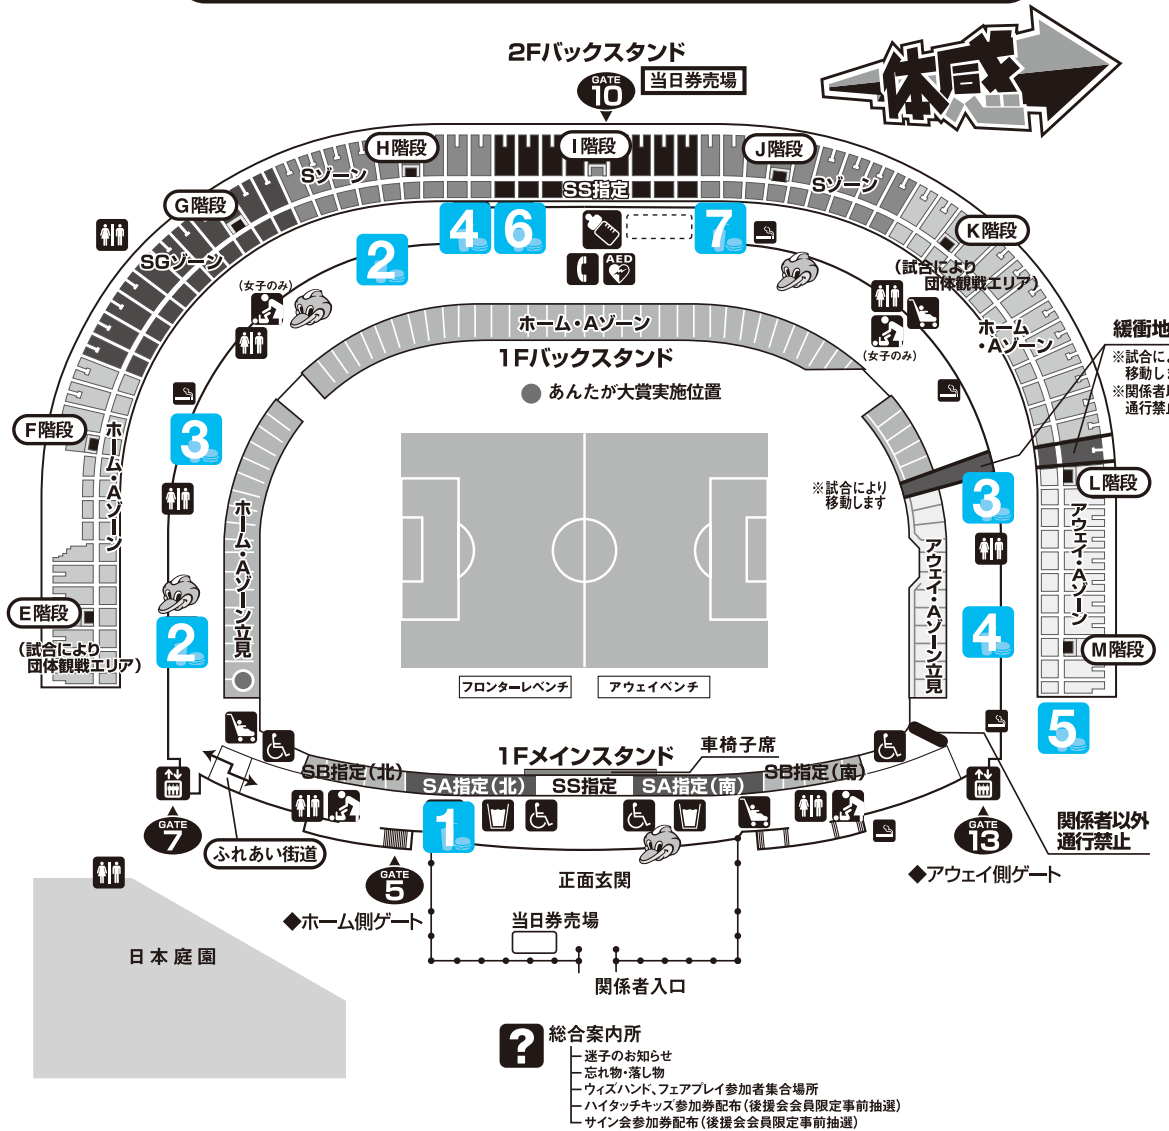

3 ローソン飲食売店

- 等々力弁当 500円
- ねぎとろ巻 400円
- 等々力焼きそば 400円
- サンドイッチ 400円
- ハンバーガー 150円

4 ファンキーズ車両売店

- ホットドッグ(シングル) 300円
- チーズドッグ 350円
- カレードッグ 350円
- サルサドッグ 350円
- 皮付きポテト 300円
- 焼きそば 400円

5 ファンキーズ車両売店

- うどん 300円

等々力陸上競技場 売店一覧

2012年 5月16日(水) 川崎F 対 浦和

6 かしわや常設売店

- ラーメン 450円
- チャーシューメン 600円
- フロンタンメン 550円
- カレーライス 450円
- 勝カレー 600円
- ソース勝丼 550円
- 五目かき揚丼 450円

7 等々力市場 (Buyかわさき)

※アウェイ売店では一部取扱のない商品もございます。

大平屋

- フロンターレドラ焼 150円
- とどろきまんじゅう 110円
- とどろき団子 各190円
(あんこ・みたらし・ずんだ)

とんかつ和幸

- かつ弁当各種 800円
- ひれかつサンドレギュラー 600円
- ひれかつサンドハーフ 300円

ドリンク取扱店

※タンブラーでご注文の場合各50円割引。

- 生ビール (500ml/600円) / ファンキーズ・山田うどん
- 缶ビール (500ml/550円) / ローソン・かしわや・ファンキーズ・山田うどん
- ソフトドリンク (500ml/250円) / ローソン・かしわや・ファンキーズ・山田うどん